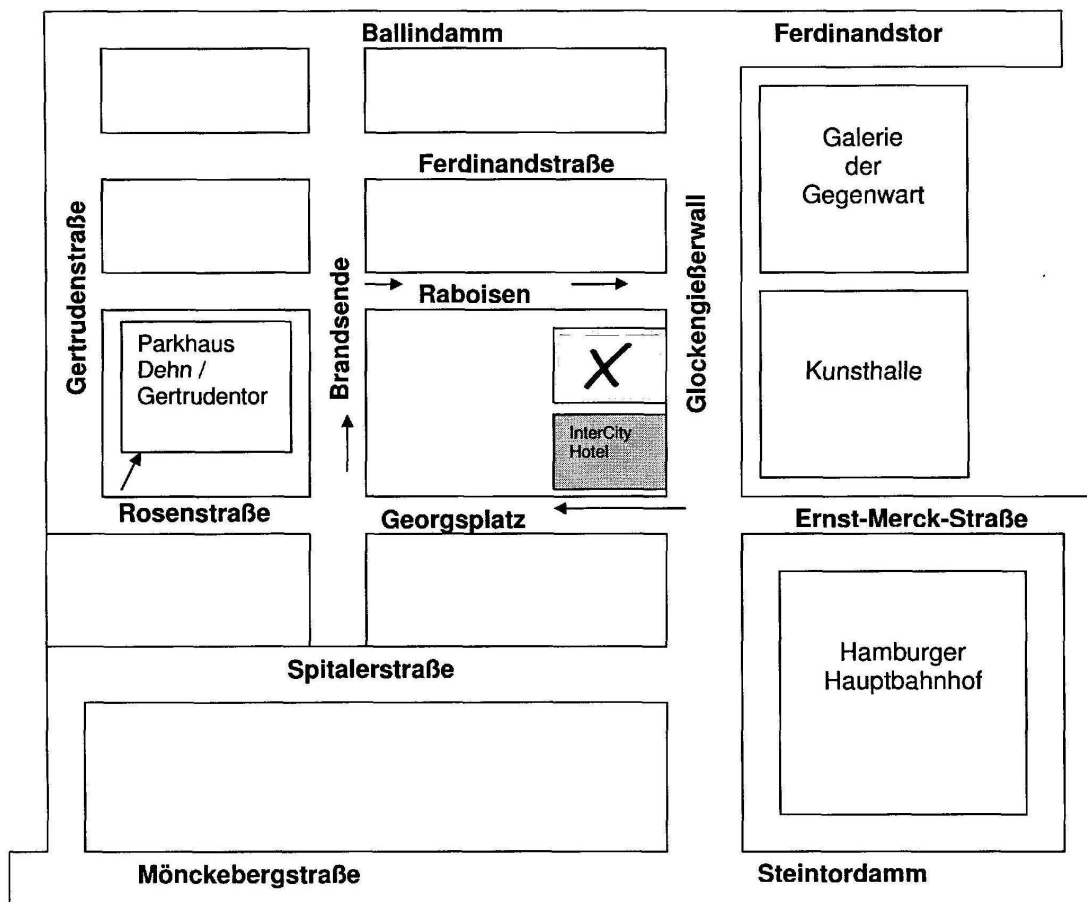

Der Hauptbahnhof, mit Anschluss an alle U- und S-Bahnlinien sowie an die Fernbahn und den Flughafenbus, befindet sich in unmittelbarer Nähe.

Wählen Sie bitte den Ausgang Glockengießerwall aus der Wandelhalle kommend. Bitte wenden Sie sich nach rechts, direkt gegenüber der Kunsthalle befindet sich das **Kastrati Center / multi-büro-service**.

Bei Anfahrt mit dem Auto orientieren Sie sich bitte an den Pfeilen (die jeweils Einbahnstraßen markieren).

Schräg gegenüber dem Hauptbahnhof  
Rechts neben dem Intercity-Hotel  
3. Stock

Der Glockengießerwall verbindet den Hauptbahnhof mit der Alster. Das Business Center befindet sich also direkt in der Innenstadt. Hauptbahnhof, Flughafenbus, Rathaus und sämtliche Behörden, aber auch Shopping-Möglichkeiten und viele Theater und die Oper sind bequem innerhalb weniger Minuten zu Fuß erreichbar, auch sind Sie schnell auf den wichtigsten Autobahnen A1 und A7.